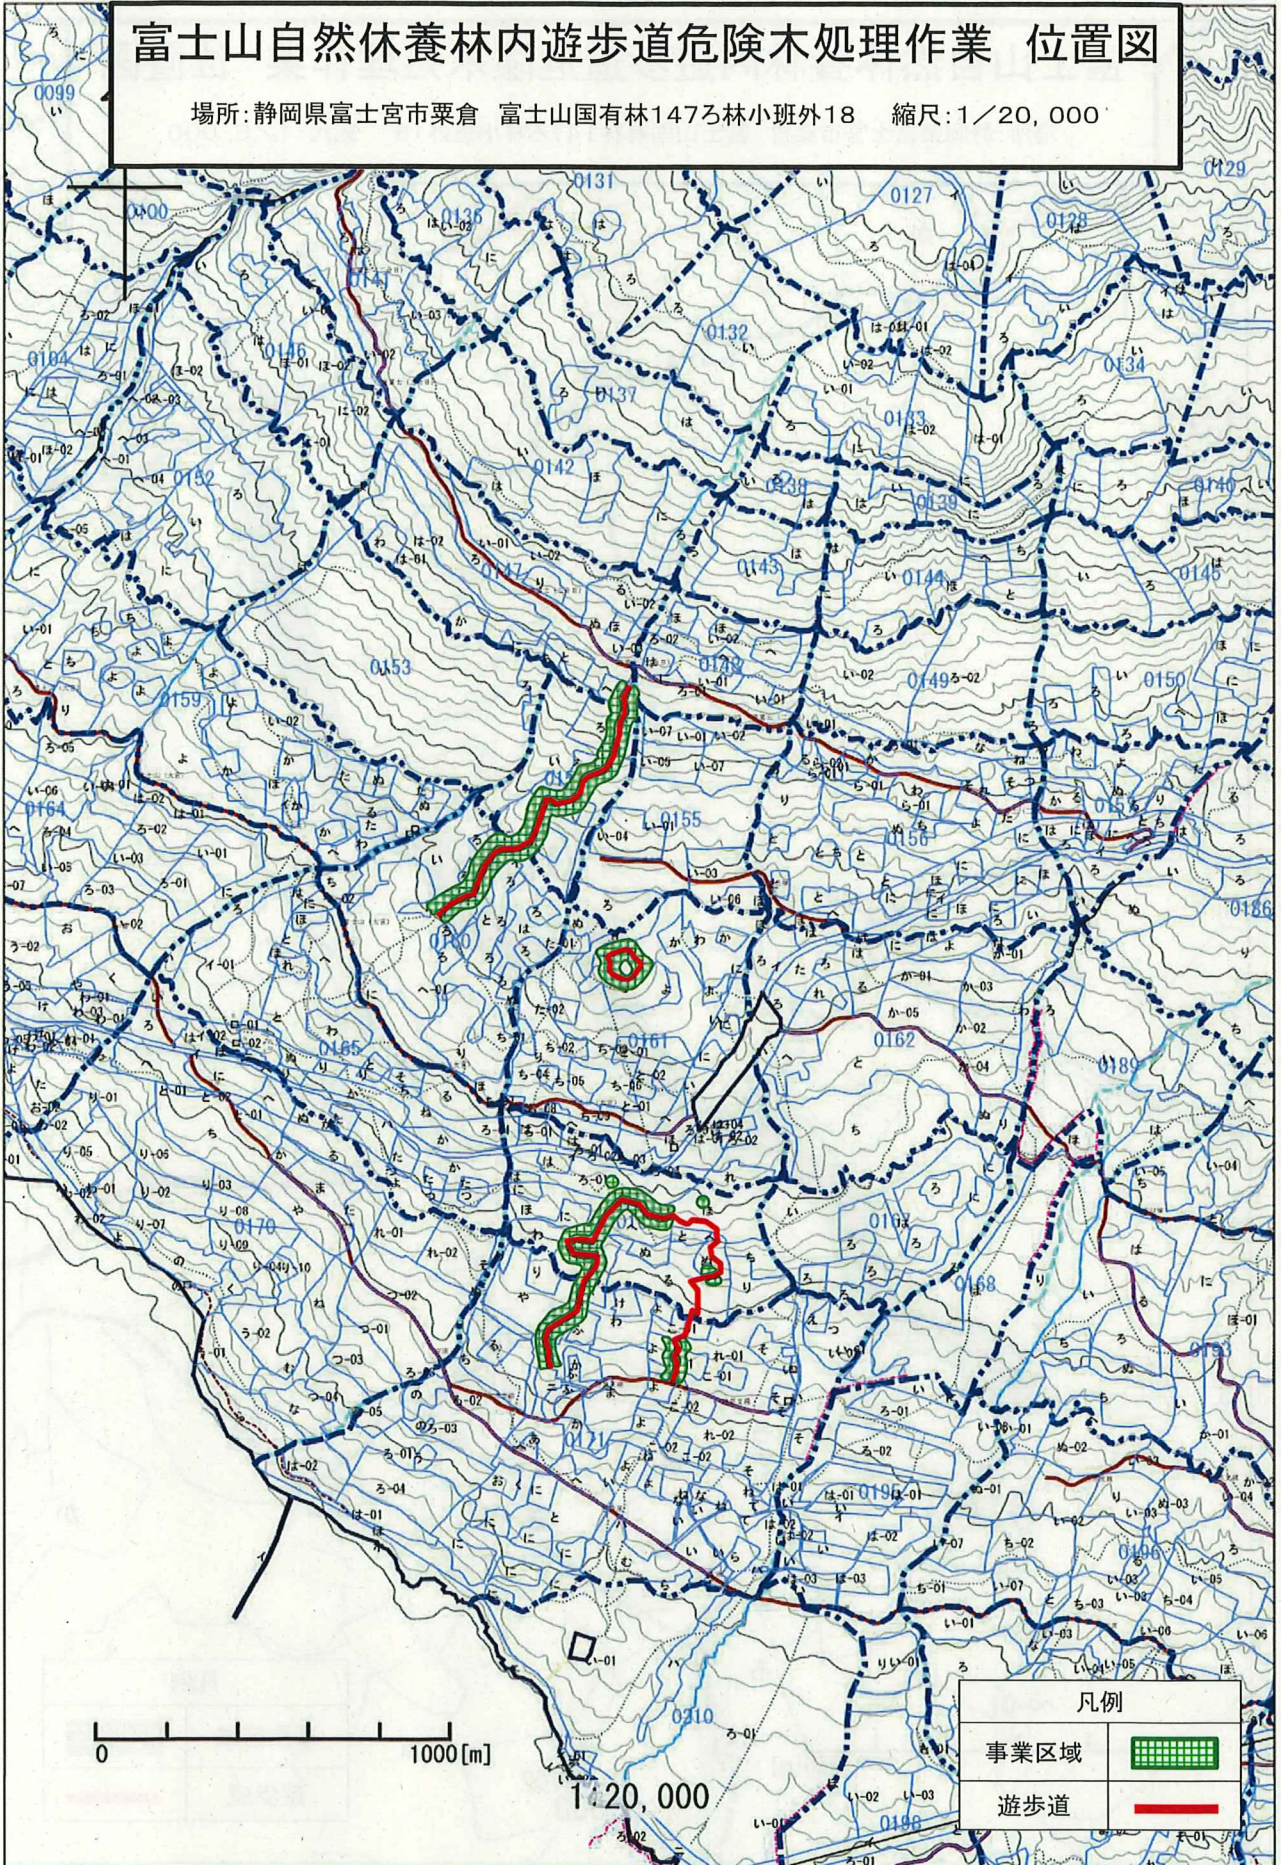

富士山自然休養林内遊歩道危険木処理作業 位置図

場所: 静岡県富士宮市栗倉 富士山国有林147ろ林小班外18 縮尺: 1/20,000

富士山自然休養林内遊歩道危険木処理作業 位置図

場所: 静岡県富士宮市粟倉 富士山国有林147ろ林小班外18 縮尺: 1/5,000

富士山自然休養林内遊歩道危険木処理作業 位置図

場所: 静岡県富士宮市粟倉 富士山国有林147ろ林小班外18 縮尺: 1/5,000