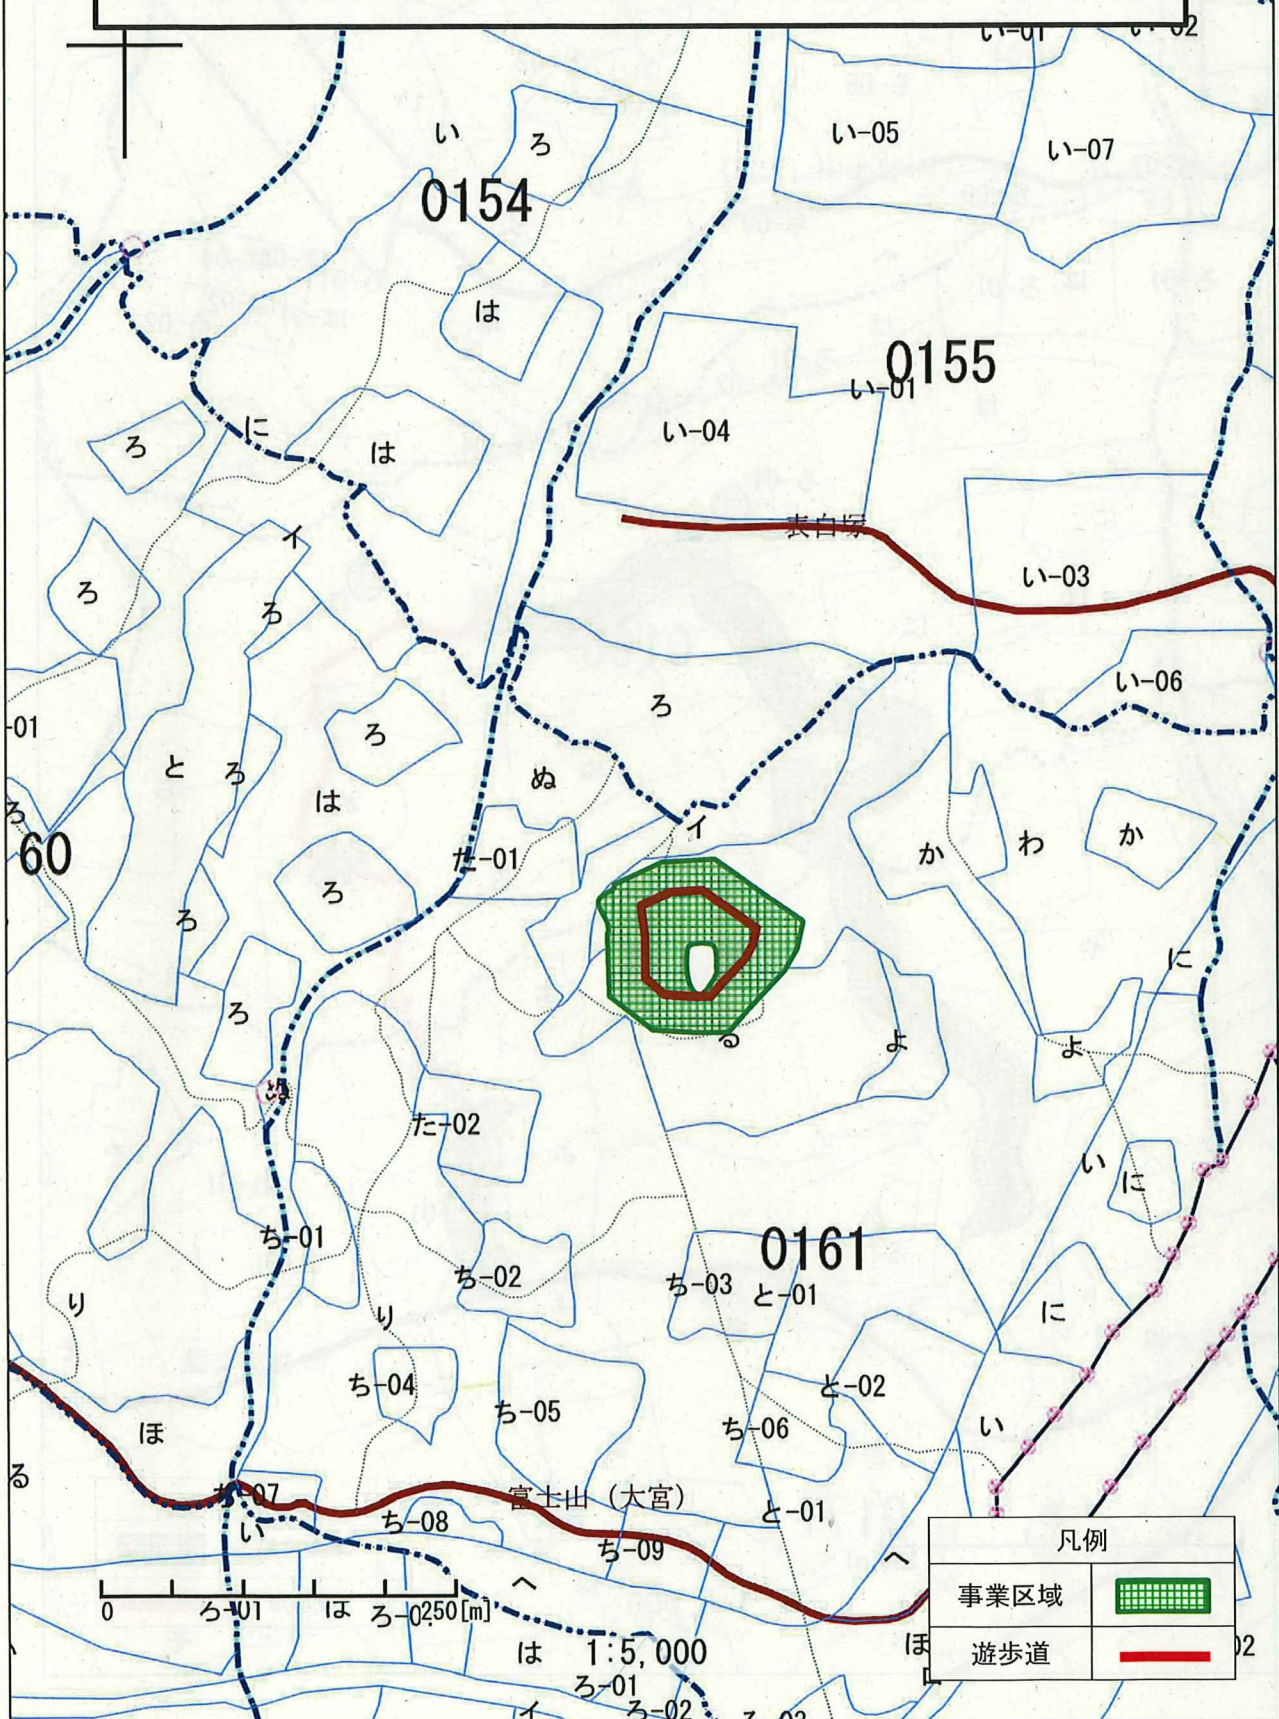

富士山自然休養林内遊歩道危険木処理作業 位置図

場所: 静岡県富士宮市栗倉 富士山国有林147ろ林小班外18 縮尺: 1/20,000

富士山自然休養林内遊歩道危険木処理作業 位置図

場所: 静岡県富士宮市粟倉 富士山国有林147ろ林小班外18 縮尺: 1/5,000

富士山自然休養林内遊歩道危険木処理作業 位置図

場所: 静岡県富士宮市粟倉 富士山国有林147ろ林小班外18 縮尺: 1/5,000